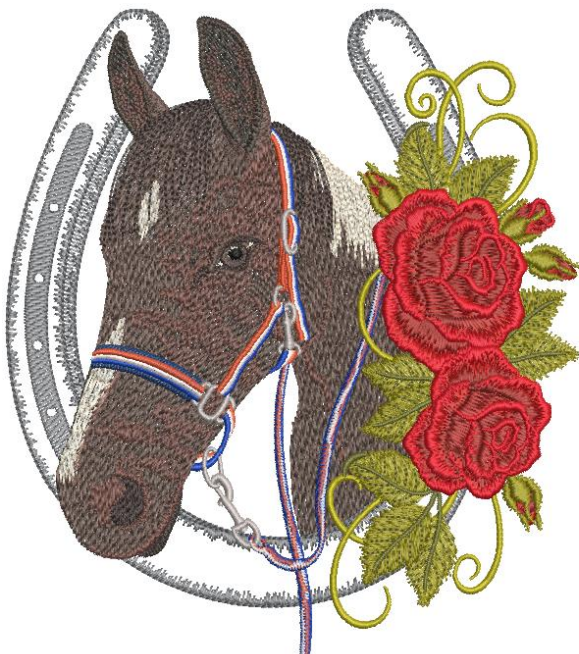

Windesign

Pferd

ABD01-ABD03

Das Glück
der Erde
liegt auf dem
Rücken
der Pferde

Das Glück
der Erde
liegt auf dem
Rücken
der Pferde

Wichtig ist, dass sie bei so einem großen Stickmuster zwei Stickvliese benutzen.

Eines zum Wegschneiden und ein zweites das Wasserlöslich ist.

Beide Vliese fixieren sie mit dem 505 Sprühkleber.

Sie können auch auf der linken Seite vom Stoff noch ein Volumenvlies aufbügeln, das ergibt ein sehr gutes Stickresultat.